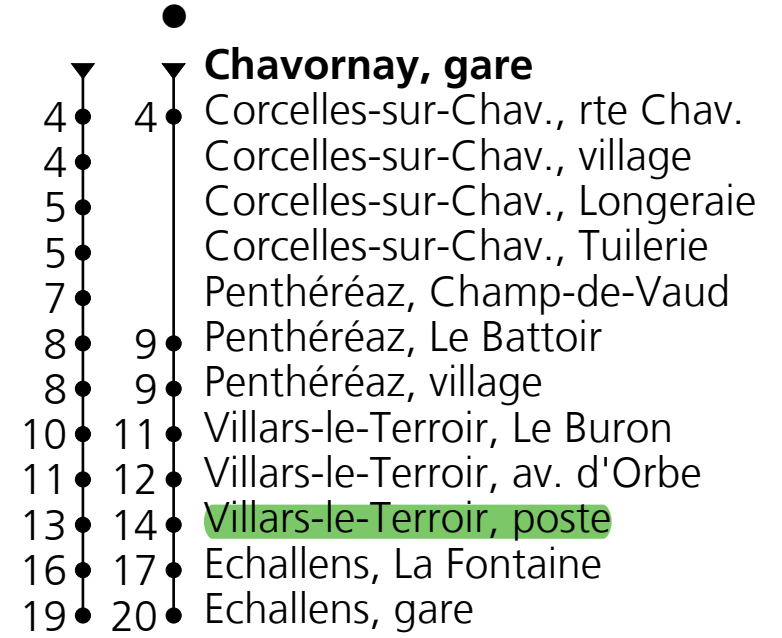

420

CarPostal SA
☎ 0848 40 20 40
ouest@carpostal.ch
www.carpostal.ch/ouest

Départ Chavornay, gare
Direction Echallens, gare

Horaire en temps réel

Valable du 12.12.2021 au 10.12.2022

🕒	Lundi - Vendredi	Samedi	Dimanche et fête
6	30 [•]		
7	30		
8	30 [•]		
9	30 [•]	39	39
10			
11			
12		35	35
13	00		
14	30 [•]	35	35
15			
16	45 [•]	35	35
17	45		
18	45		
19	45		

Temps de parcours
approximatif

Fêtes: 1er et 2 janvier, 15 et 18 avril, 26 mai, 6 juin, 1er août, 19 septembre, 25 et 26 décembre